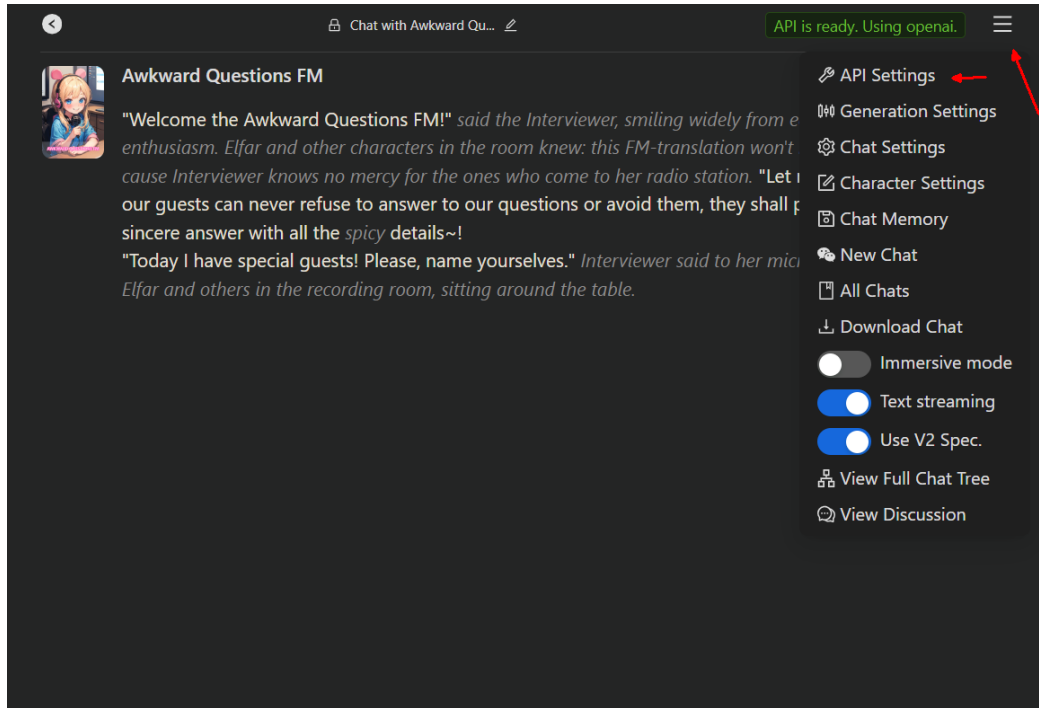

Интеграция с Venus.chub.ai

Онлайн ролеплей взаимодействие с персонажами chub.ai

1 После регистрации

2.

3. При необходимости вы можете настроить Remar модели в ту, которая вам нужна, на странице <https://vsegpt.ru/User/SettingsModels>