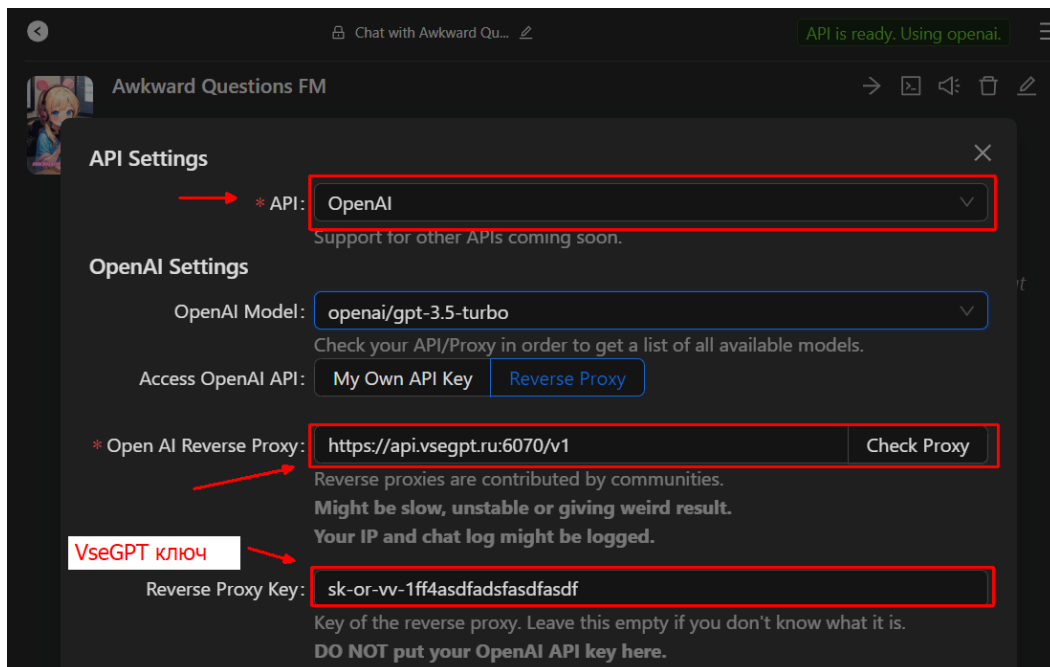

Интеграция с Venus.chub.ai

Онлайн ролеплей взаимодействие с персонажами chub.ai

1 После регистрации

2.

3. При необходимости вы можете настроить Remar модели в ту, которая вам нужна, на странице <https://vsegpt.ru/User/SettingsModels>